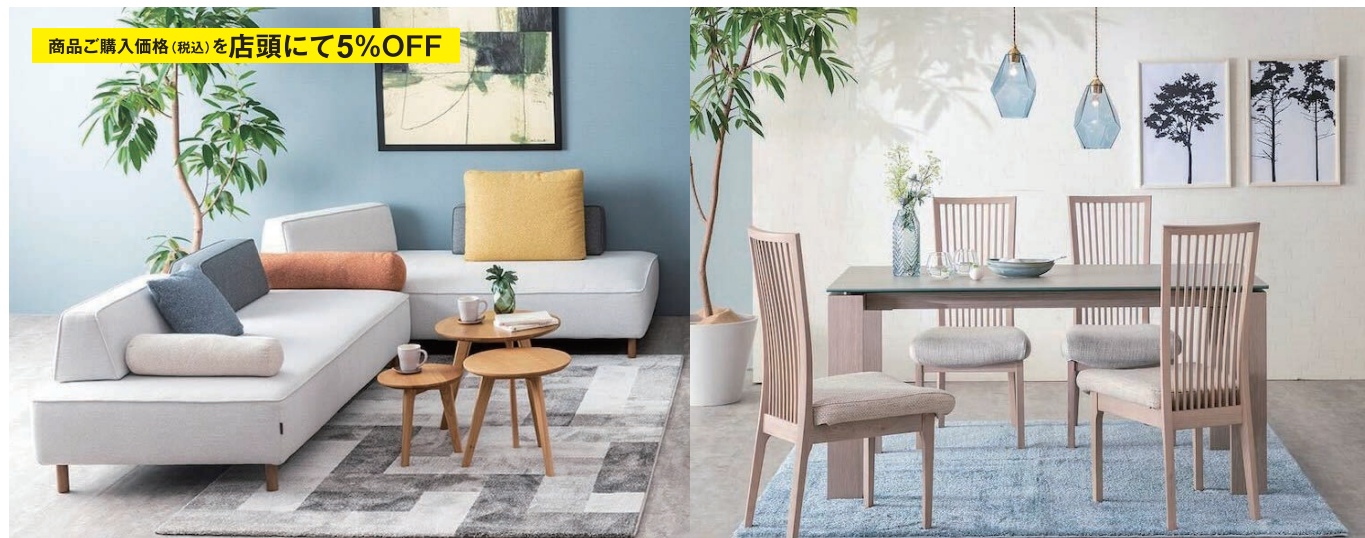

東京インテリア家具

商品ご購入価格(税込)を店頭にて**5%OFF**

2万アイテムを超える多彩な品揃えの中から自分のお気に入りが見つかります。

3Dレイアウトシミュレーションサービスのご案内

「欲しい家具があるけど、
部屋の雰囲気に合うかな?」
「サイズは大丈夫?」

3Dコーディネートはそんなお悩みを
解決します。まずは寸法の入った図
面をお持ちください。

※お時間をいただきお部屋のイメージを作成します。状況により、1週間程度お時間をいただく場合がございます。
※本サービスは無料ですが、対象は当社でご購入いただくご予約のお客さまに限らせていただきます。